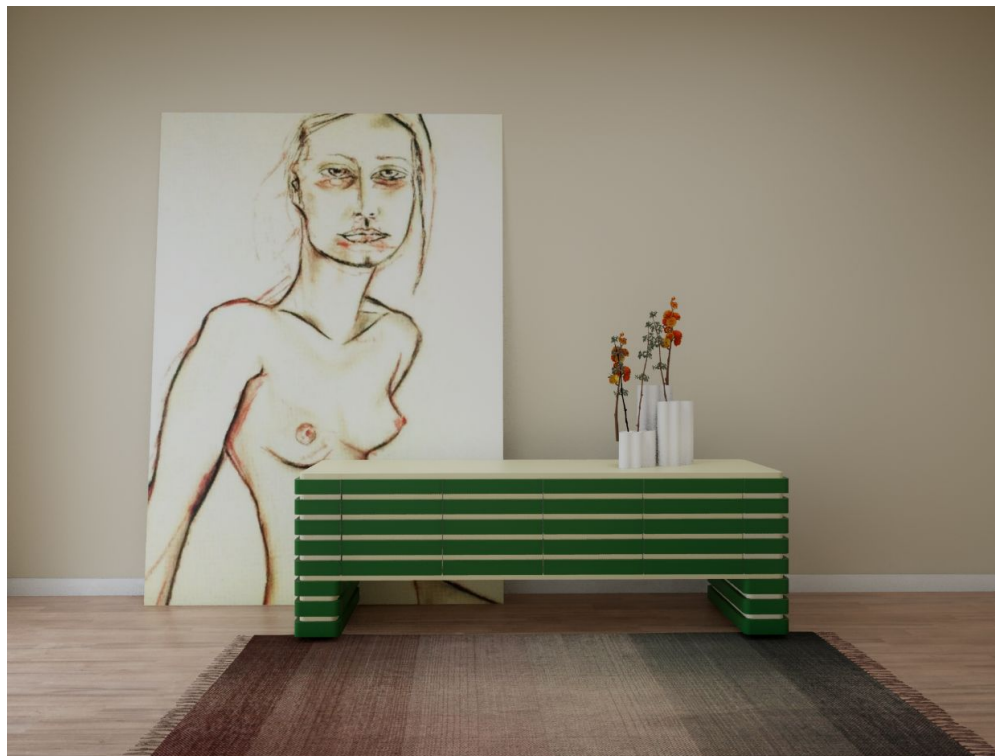

BATTISTERO

Aparador

2023

MDF Lacado

170w – 59h - 48d cm