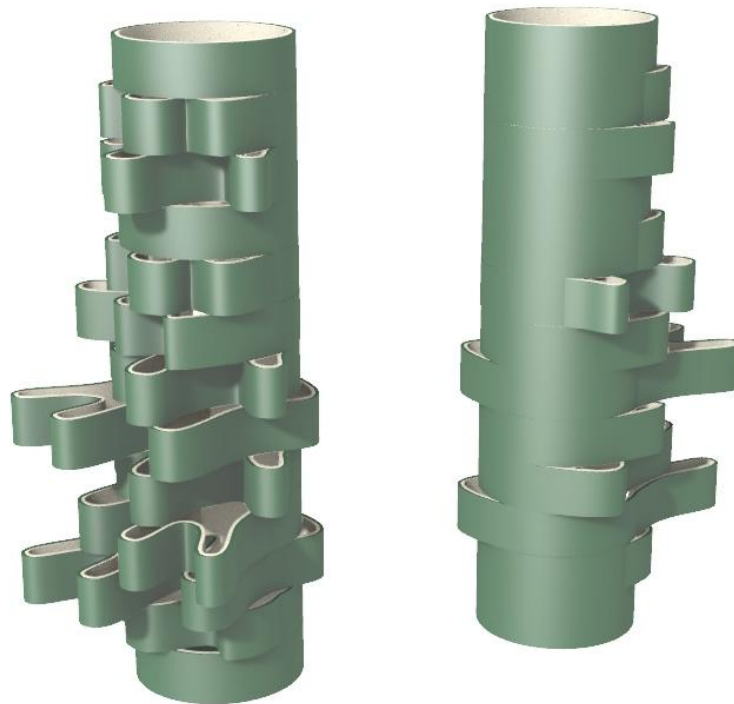

INTERFERENCIA

Florero

2023

Impresión 3D de Cerámica Gres

15w – 42h - 15d cm