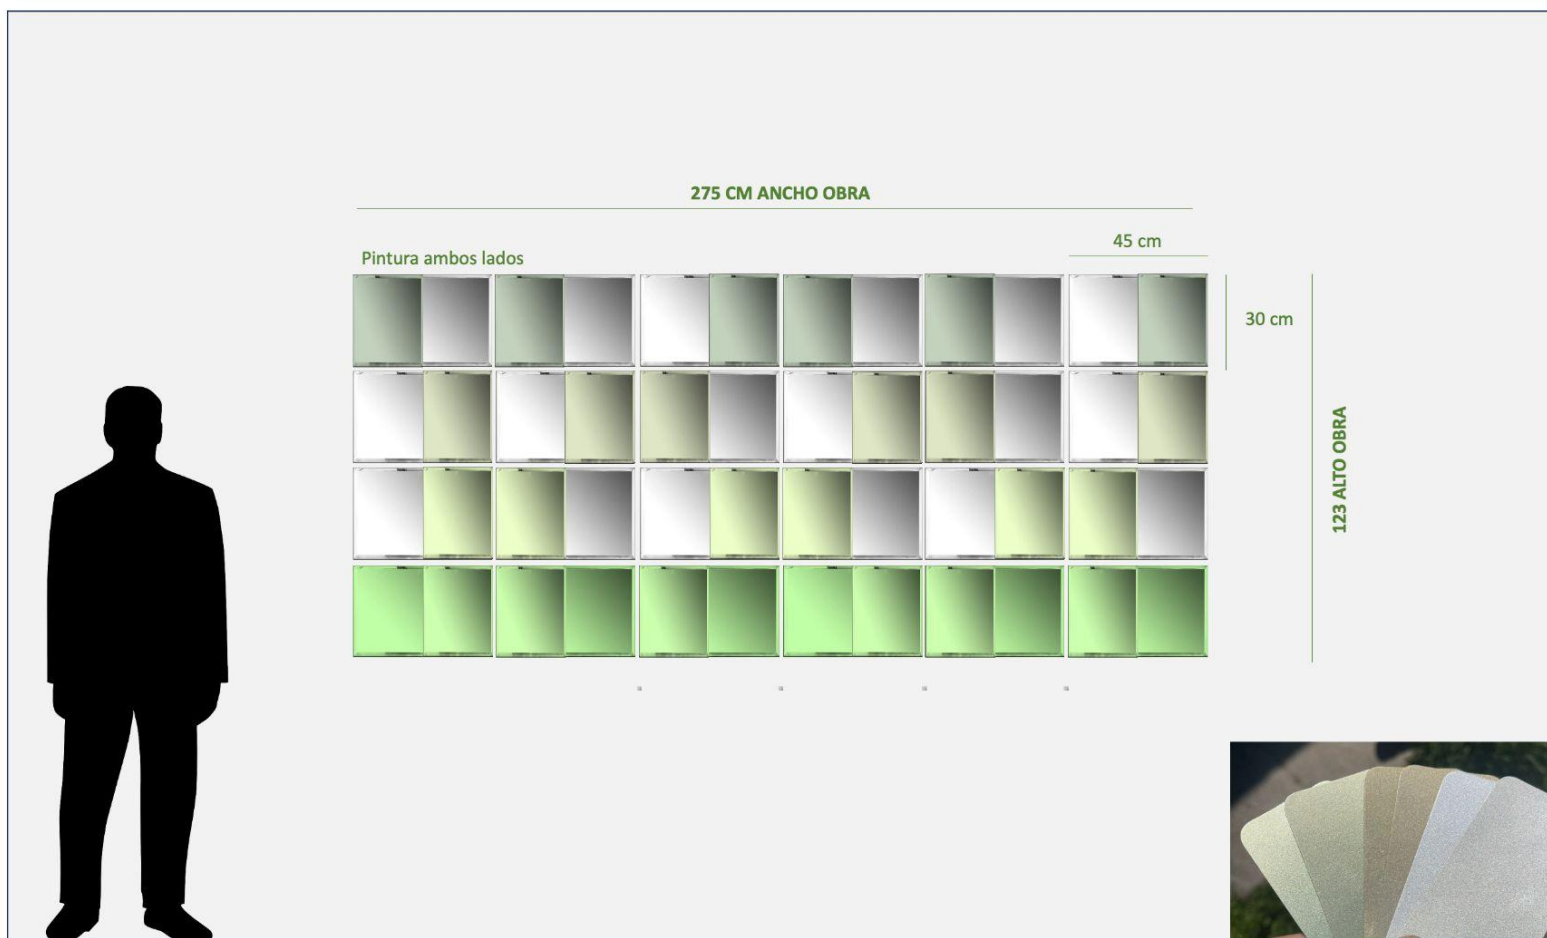

### Lo difícil de mirarnos a través de nuestros propios ojos 3

Espejo

2023

Espejo biselado, optiwhite – Sublimado con pintura de Auto

275w – 125h - 6d cm

ANINAT  
GALERIA DE ARTE

**AQVO.**

Aninat Galería | Alonso de Cordova 4355, Vitacura | Santiago - Chile  
(+56) 2 22450463 | [www.aninatgaleria.com](http://www.aninatgaleria.com)